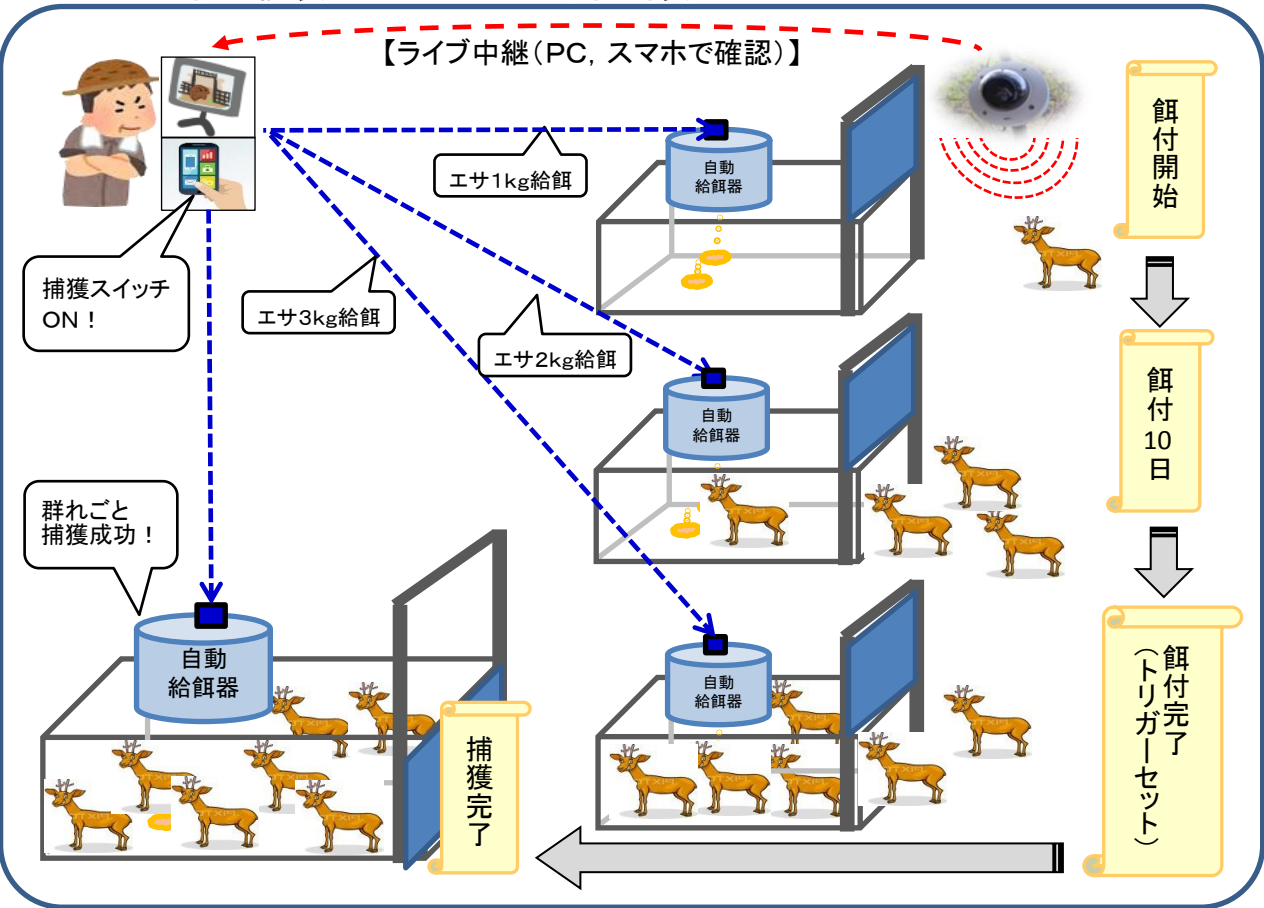

わな管理省力化装置開発実証のイメージ

毎日、あちこちに餌やりをせないかん。どうにかならんかのう〜？

遠隔監視捕獲装置の活用

【ライブカメラで監視】

★遠隔監視捕獲装置を活用した自動給餌装置の開発

★自動給餌装置を用いたフィールドでの実証試験

- 猟友会と連携し、自動給餌による捕獲を実証。(松山市立岩、今治市玉川地区を想定)
- 自動給餌装置のニホンジカ及びイノシシの誘因状況を調査。
- 自動給餌装置の性能を評価(エサの種類、形状及び排出量等)
- 餌付け開始から捕獲完了までの課題等を整理し、装置の改善点を検討。

省力的かつ効果的な捕獲の実現