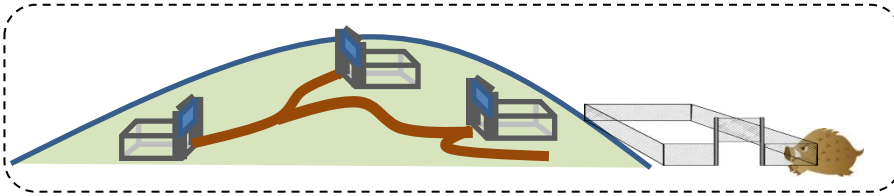

わな管理省力化装置開発実証のイメージ

毎日、あちこちに餌やりをせないかん。どうにかならんかのう〜？

遠隔監視捕獲装置の活用

【ライブカメラで監視】

★遠隔監視捕獲装置を活用した自動給餌装置の開発

★自動給餌装置を用いたフィールドでの実証試験

- 猟友会と連携し、自動給餌による捕獲を実証。(松山市立岩、今治市玉川地区を想定)
- 自動給餌装置のニホンジカ及びイノシシの誘因状況を調査。
- 自動給餌装置の性能を評価(エサの種類、形状及び排出量等)
- 餌付け開始から捕獲完了までの課題等を整理し、装置の改善点を検討。

省力的かつ効果的な捕獲の実現